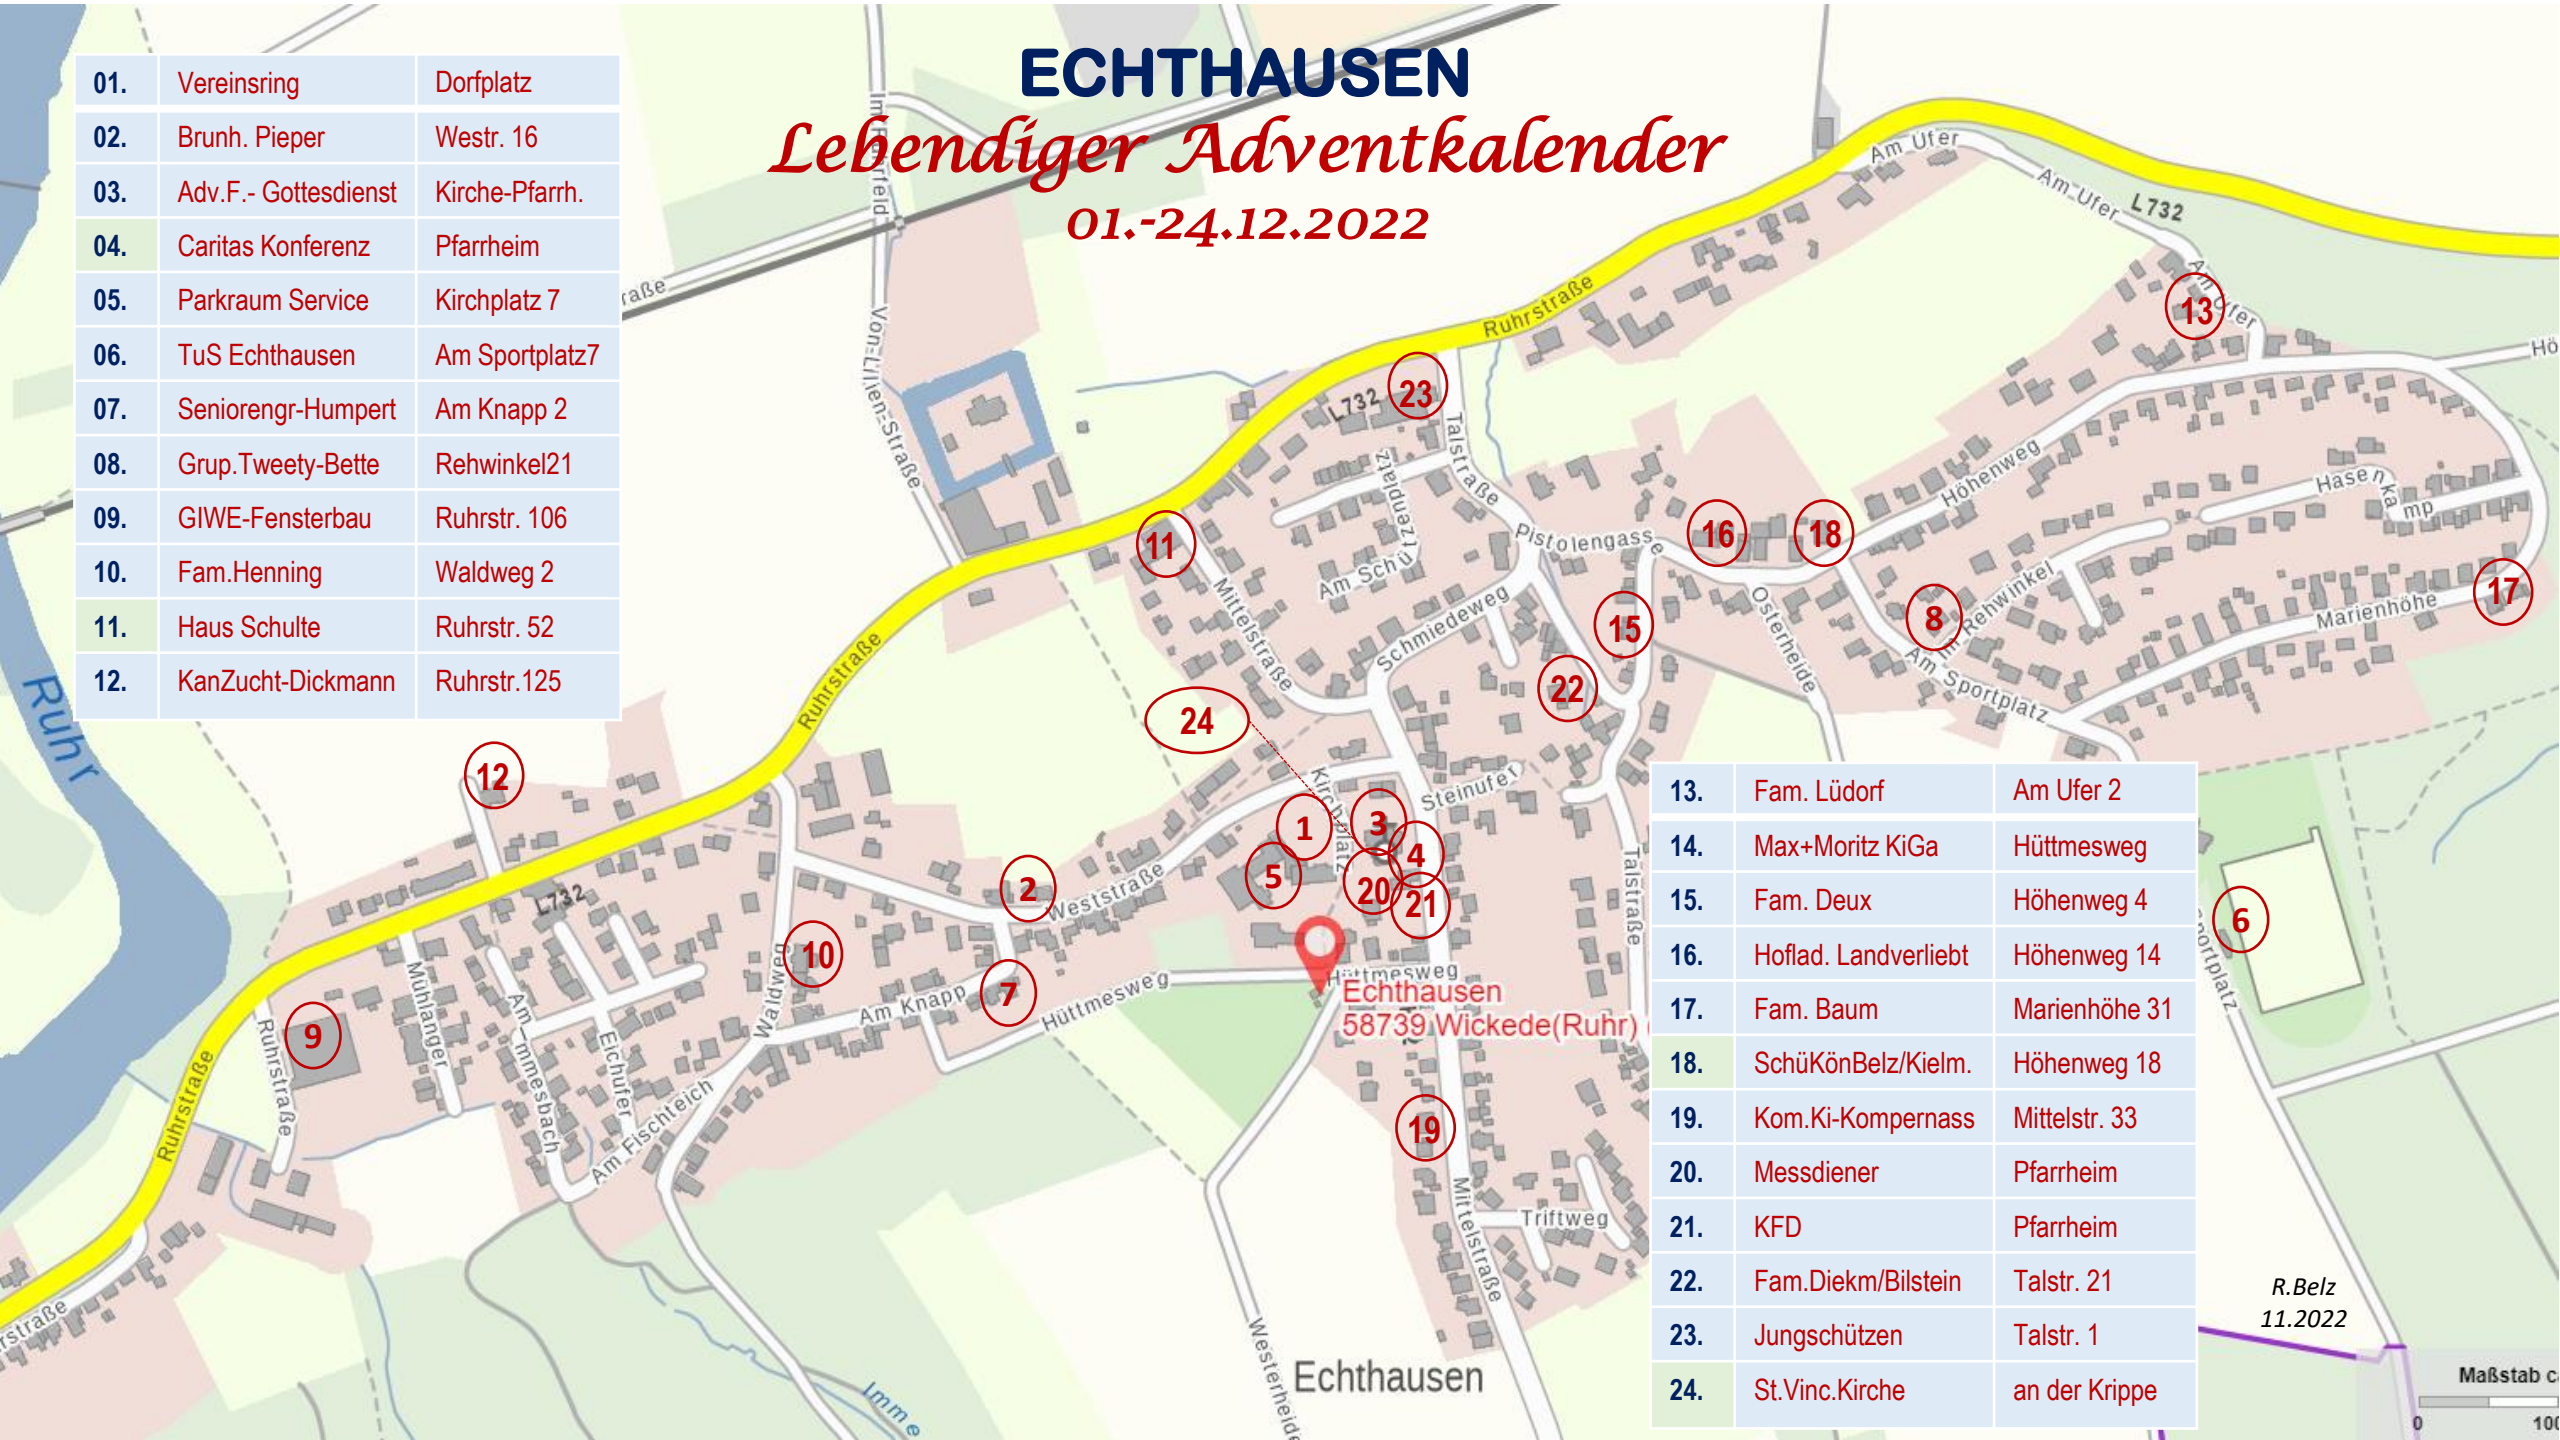

# ECHTHAUSEN

## Lebendiger Adventkalender

01.-24.12.2022

01.	Vereinsring	Dorfplatz
02.	Brunh. Pieper	Westr. 16
03.	Adv.F. - Gottesdienst	Kirche-Pfarrh.
04.	Caritas Konferenz	Pfarrheim
05.	Parkraum Service	Kirchplatz 7
06.	TuS Echthausen	Am Sportplatz7
07.	Seniorengr-Humpert	Am Knapp 2
08.	Grup.Tweety-Bette	Rehwinkel21
09.	GIWE-Fensterbau	Ruhrstr. 106
10.	Fam.Henning	Waldweg 2
11.	Haus Schulte	Ruhrstr. 52
12.	KanZucht-Dickmann	Ruhrstr.125

13.	Fam. Lüdorf	Am Ufer 2
14.	Max+Moritz KiGa	Hüttmesweg
15.	Fam. Deux	Höhenweg 4
16.	Hoflad. Landverliebt	Höhenweg 14
17.	Fam. Baum	Marienhöhe 31
18.	SchüKönBelz/Kielm.	Höhenweg 18
19.	Kom.Ki-Kompernass	Mittelstr. 33
20.	Messdiener	Pfarrheim
21.	KFD	Pfarrheim
22.	Fam.Diekm/Bilstein	Talstr. 21
23.	Jungschützen	Talstr. 1
24.	St.Vinc.Kirche	an der Krippe